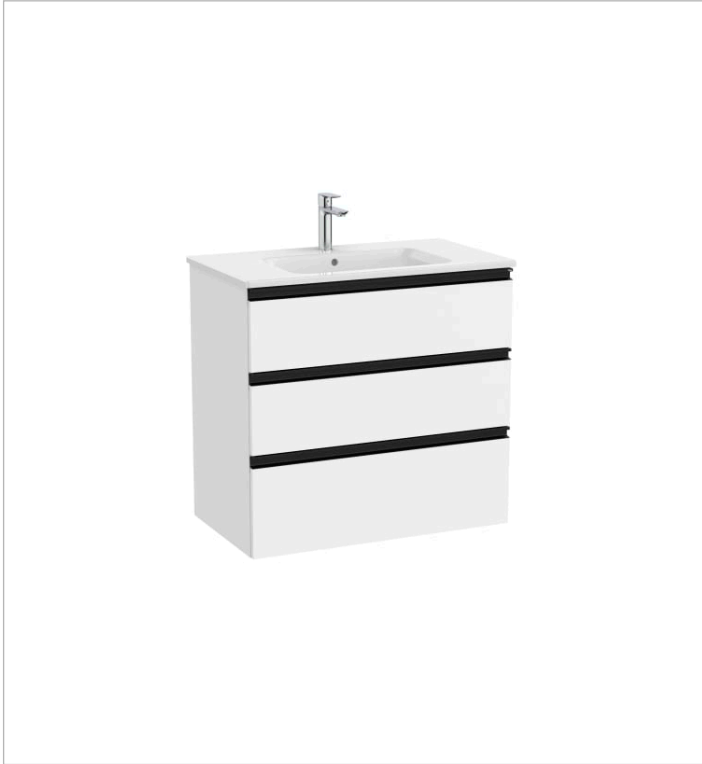

THE GAP

Unik (mueble base de tres cajones y lavabo central)

MEDIDAS

Longitud	805 mm
Anchura	460 mm
Altura	763 mm

COLORES Y ACABADOS

509 Blanco mate

PVPR (IVA INCLUIDO)

592,90 €

DIBUJOS TÉCNICOS

CARACTERÍSTICAS

UNIK - Conjunto de mueble base de tres cajones y lavabo en posición central. No incluye patas ni grifería.

Forma lavabo: Cuadrado

Instalación de la grifería: En el lavabo

Lavabo / Agujeros para grifería: 1 Agujero en el centro

**Set de 2 colgadores para mueble**

816761001

**Caja organizadora**

816819409

**Caja organizadora**

816820409

**Conjunto de cuatro patas opcionales (aluminio)**

816827339

**Conjunto de cuatro patas opcionales (niquelado)**

816827458

The Gap

Esta colección aporta un estilo compacto y funcional. Su amplia gama permite optimizar cualquier espacio de baño. Sus líneas modernas y elegantes la convierten en una decisión inteligente.