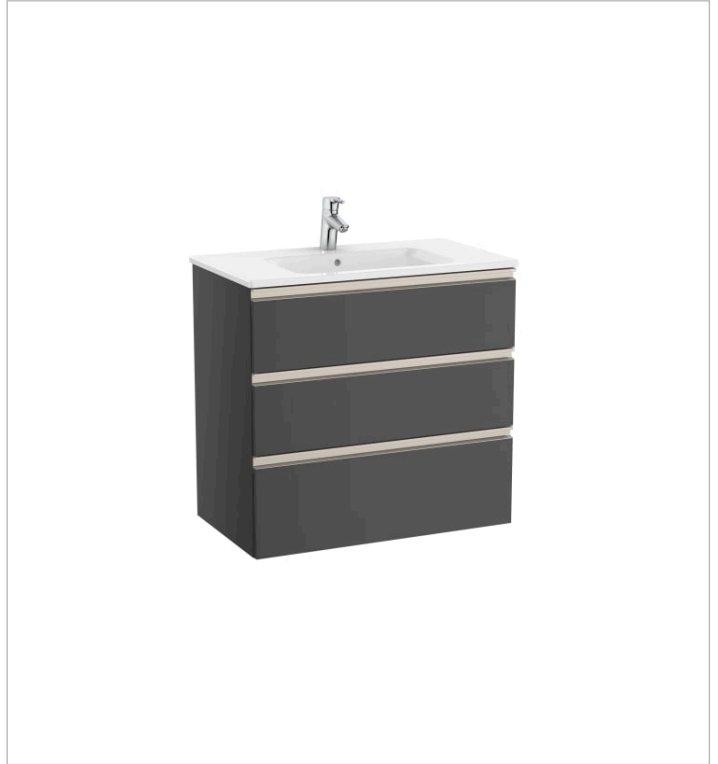

THE GAP

Unik (mueble base de tres cajones y lavabo central)

MEDIDAS

Longitud	805 mm
Anchura	460 mm
Altura	763 mm

COLORES Y ACABADOS

509 Blanco mate

PVPR (IVA INCLUIDO)

592,90 €

Mueble base / Tipo de puerta: Corredera

Posición del lavabo: Central

Posición del toallero: Izquierda

Tipo de instalación: Suspendido, Suspendido con patas

COMPATIBLE

**Toallero lateral para mueble**

816760001

**Set de 2 colgadores para mueble**

816761001

**Caja organizadora**

816819409

**Caja organizadora**

816820409

**Conjunto de cuatro patas opcionales (aluminio)**

816827339

**Conjunto de cuatro patas opcionales (niquelado)**

816827458

The Gap

Esta colección aporta un estilo compacto y funcional. Su amplia gama permite optimizar cualquier espacio de baño. Sus líneas modernas y elegantes la convierten en una decisión inteligente.