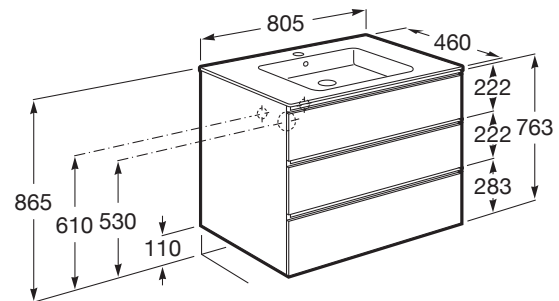

THE GAP

Unik (mueble base de tres cajones y lavabo central)

MEDIDAS

Longitud	805 mm
Anchura	460 mm
Altura	763 mm

COLORES Y ACABADOS

509 Blanco mate

PVPR (IVA INCLUIDO)

592,90 €

DIBUJOS TÉCNICOS

CARACTERÍSTICAS

UNIK - Conjunto de mueble base de tres cajones y lavabo en posición central. No incluye patas ni grifería.

Forma lavabo: Cuadrado

Instalación de la grifería: En el lavabo

Lavabo / Agujeros para grifería: 1 Agujero en el centro

Lavabo / Posición de la repisa: A ambos lados

Lavabo / Repisa integrada

Material / Lavabo: Porcelana

Material / Mueble base: Tablero de partículas

Medidas / Lavabo y mueble / Altura (mm): 763

Medidas / Lavabo y mueble / Anchura (mm): 460

Medidas / Lavabo y mueble / Longitud (mm): 805

Mueble base / Combinación de puertas y cajones: 3 Cajones

Mueble base / Estructura: Cajones

Mueble base / Separadores internos

Mueble base / Sistema de apertura y cierre: Cajones con cierre amortiguado